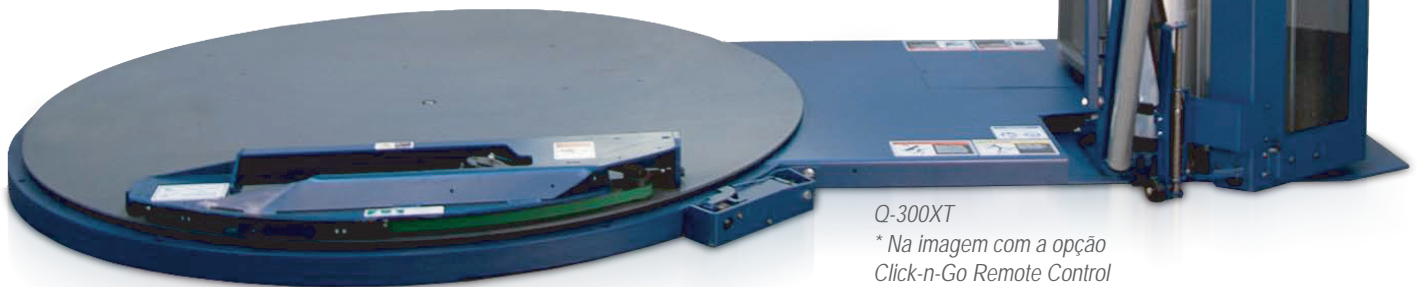

# É uma Lantech!

Trabalhe melhor... Mantenha o seu funcionário na empilhadora!

- Todas as características e benefícios do nosso popular Q-300 com automação adicionada:
  - (1) XT Cut and Clamp® patenteado captura automaticamente o filme e corta-o no fim do ciclo de embalagem.
  - (2) Poupe 2 minutos de operador de empilhadora por carga.
- Sem manutenção de prevenção agendada.

Q-300XT

\* Na imagem com a opção  
Click-n-Go Remote Control